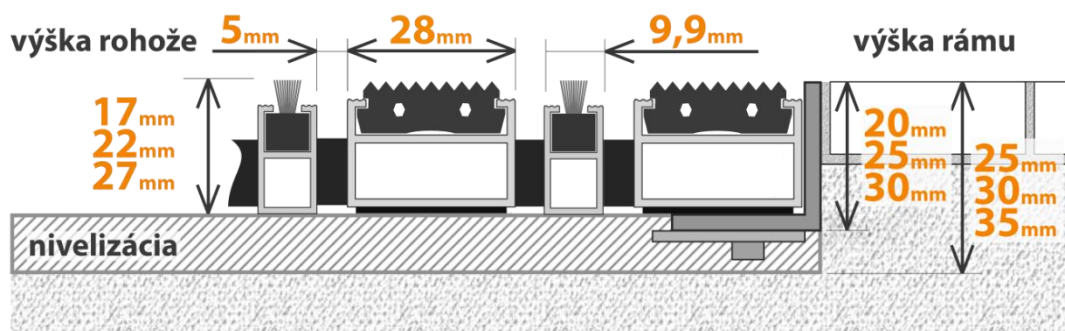

RIVAL GW

Konštrukcia: spevnené dvojkomorové hliníkové profily s hrúbkou steny 1,5 mm, pridaný hliníkový medziprofil, spojenie nerezovým lankom

Násada: gumová píłka (PVC) a jednoradový kartáč

Farba násady: čierna guma, kartáč - čierne telo a šedé kartáče

Výška rohože: 17, 22, 27 mm

Výška rámu: 20, 25, 30 mm

Medzera: 5 mm

Váha: ± 16,5 kg/m²

Tlmiaca páska: 1 mm

Zat'azenie: vysoká záťaž a vysoká čistiaca účinnosť, ideálne do vstupov obchodných centier, polyfunkčných a bytových domov

Uloženie: ideálne zapustiť do otvoru so zápusťným rámom

alebo umiestniť na povrch podlahy v nášľapnom hliníkovom ráme

Rozmer: presne na mieru podľa objednávky

Vlastnosti: vysoký čistiaci a protišmykový účinok, reprezentatívny vzhľad, nečistota nezostáva na povrchu – prepadáva medzi hliníkové profily, rohož je odolná voči vplyvom počasia, zachováva si farebnosť, má dlhú životnosť a jednoduchú údržbu

Čistenie: povrch rohože treba pravidelne vysávať, rohož sa jednoducho zroluje a prepadnuté nečistoty sa pozametajú alebo povysávajú

šírka rohože